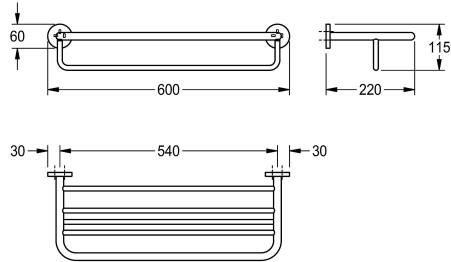

KWC FIRMUS

Dubbelt handduksställ

Modell-Linie: FIRMUS | FIRX012HP

Tillbehör för hotellbadrum | Handduks- och robothållare Hotel

KWC-No.

2000106281

Surface high polished Dimensions 600 x 115 x 220 mm (W x H x D)

Dubbelt handduksställ med en kombination av handdukshylla och stång för väggmontering, rostfritt stål, högblank yta, runda lock som täcker skruvfästena (med borrar monteringshål på undersidan),

Ytfinish

Högglanspolerad

inkl. skruvar och pluggar i rostfritt stål.

Mått 600 x 115 x 220 mm (B x H x D)

Technical Data

Material
Materialkod
Övergripande djup
Total höjd
Total bredd
Ytfinish
Typ av fixering
Typ av montering

Rostfritt stål
1.4301
220 mm
115 mm
600 mm
Högglanspolerad
Skruv
Väggmontering