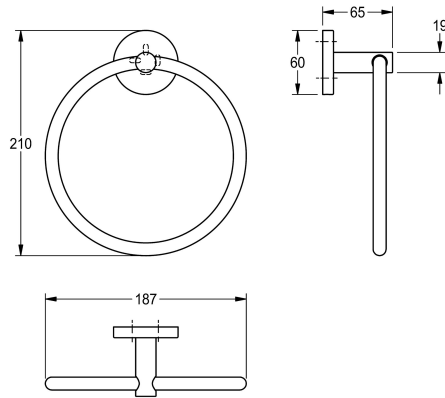

KWC FIRMUS Handtuchring

Modell-Linie: FIRMUS | FIRX104HP
Accessories Hotelbad | Kleiderhaken

KWC-Nr.

2000106283

Abmessungen 187 x 210 x 65 mm (B x H x T)

Oberflächenbehandlung

hochglanzpoliert

Oberflächenbehandlung

hochglanzpoliert

Handtuchring für Wandmontage, Edelstahl, Oberfläche hochglanzpoliert, runde Abdeckung zum Verbergen der Befestigung der Schrauben mit Bohrung auf Unterseite zur Anbringung, inklusive

Edelstahlschrauben und Dübel.

Abmessungen 187 x 210 x 65 mm (B x H x T)

Technische Daten

Material
Materialtyp
Gesamttiefe
Gesamthöhe
Gesamtbreite
Oberflächenbehandlung
Art der Befestigung
Art der Montage
Material
Materialtyp
Gesamttiefe
Gesamthöhe
Gesamtbreite
Oberflächenbehandlung
Art der Befestigung
Art der Montage
IgPosNumber

Edelstahl
1.4301 Chromnickelstahl V2A
65 mm
210 mm
187 mm
hochglanzpoliert
geschraubt
Wandmontage
Edelstahl
1.4301 Chromnickelstahl V2A
65 mm
210 mm
187 mm
hochglanzpoliert
geschraubt
Wandmontage
63FG82E