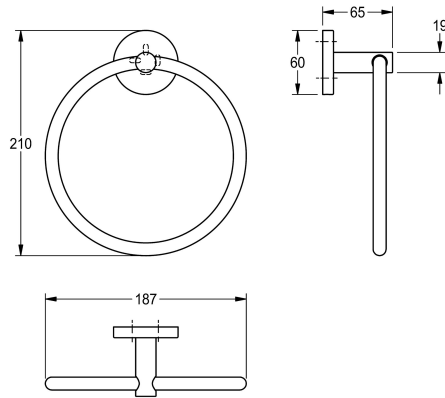

KWC FIRMUS Handtuchring

Modell-Linie: FIRMUS | FIRX104HP
Accessories Hotelbad | Kleiderhaken

KWC-Nr.

2000106283

Abmessungen 187 x 210 x 65 mm (B x H x T)

Oberflächenbehandlung

hochglanzpoliert

Oberflächenbehandlung

hochglanzpoliert

Handtuchring für Wandmontage, Edelstahl, Oberfläche hochglanzpoliert, runde Abdeckung zum Verbergen der Befestigung der Schrauben mit Bohrung auf Unterseite zur Anbringung, inklusive

Edelstahlschrauben und Dübel.

Abmessungen 187 x 210 x 65 mm (B x H x T)

Technische Daten

Material
Materialtyp
Gesamttiefe
Gesamthöhe
Gesamtbreite
Oberflächenbehandlung
Art der Befestigung
Art der Montage
Material
Materialtyp
Gesamttiefe
Gesamthöhe
Gesamtbreite
Oberflächenbehandlung
Art der Befestigung
Art der Montage

Edelstahl
1.4301 Chromnickelstahl V2A
65 mm
210 mm
187 mm
hochglanzpoliert
geschraubt
Wandmontage
Edelstahl
1.4301 Chromnickelstahl V2A
65 mm
210 mm
187 mm
hochglanzpoliert
geschraubt
Wandmontage