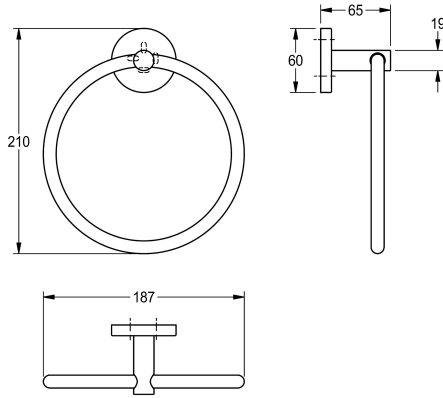

### KWC-No.

**2000106283**

Dimensiones 187 x 210 x 65 mm (an x al x pr)

incluye pasadores y tornillos de acero inoxidable.

Dimensiones 187 x 210 x 65 mm (L x A x P)

### Datos técnicos

Material	Acero inoxidable
Código	1.4301
Profundidad	65 mm
Altura	210 mm
Anchura total	187 mm
Acabado de superficie	Pulido brillo
Tipo de fijación	Tornillo
Tipo de montaje	Montaje a pared
Material	Acero inoxidable
Código	1.4301
Profundidad	65 mm
Altura	210 mm
Anchura total	187 mm
Acabado de superficie	Pulido brillo
Tipo de fijación	Tornillo
Tipo de montaje	Montaje a pared

Material	Acero inoxidable
Código	1.4301
Profundidad	65 mm
Altura	210 mm
Anchura total	187 mm
Acabado de superficie	Pulido brillo
Tipo de fijación	Tornillo
Tipo de montaje	Montaje a pared
Material	Acero inoxidable
Código	1.4301
Profundidad	65 mm
Altura	210 mm
Anchura total	187 mm
Acabado de superficie	Pulido brillo
Tipo de fijación	Tornillo
Tipo de montaje	Montaje a pared