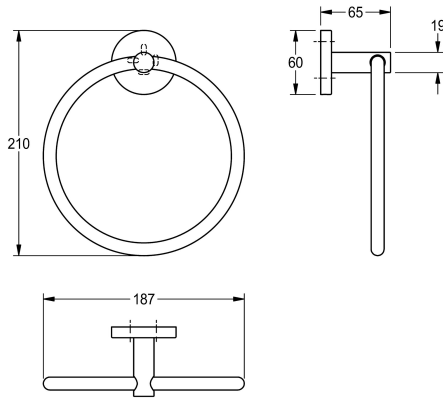

### KWC-No.

**2000106283**

Surface high polished Dimensions 187 x 210 x 65 mm (W x H x D)

Mått 187 x 210 x 65mm (B x H x D)

### Technical Data

Material	Rostfritt stål
Materialkod	1.4301
Övergripande djup	65 mm
Total höjd	210 mm
Total bredd	187 mm
Ytfinish	Högglanspolerad
Typ av fixering	Skruv
Typ av montering	Väggmontering
Material	Rostfritt stål
Materialkod	1.4301
Övergripande djup	65 mm
Total höjd	210 mm
Total bredd	187 mm
Ytfinish	Högglanspolerad
Typ av fixering	Skruv
Typ av montering	Väggmontering

Material	Rostfritt stål
Materialkod	1.4301
Övergripande djup	65 mm
Total höjd	210 mm
Total bredd	187 mm
Ytfinish	Högglanspolerad
Typ av fixering	Skruv
Typ av montering	Väggmontering
Material	Rostfritt stål
Materialkod	1.4301
Övergripande djup	65 mm
Total höjd	210 mm
Total bredd	187 mm
Ytfinish	Högglanspolerad
Typ av fixering	Skruv
Typ av montering	Väggmontering