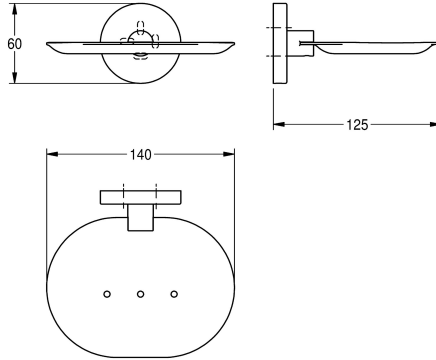

### KWC-Nr.

**2000106285**

Abmessungen 140 x 60 x 125 mm (B x H x T)

Edelstahlschrauben und Dübel.

Abmessungen 140 x 60 x 125 mm (B x H x T)

### Technische Daten

Material	Edelstahl
Materialtyp	1.4301 Chromnickelstahl V2A
Gesamttiefe	125 mm
Gesamthöhe	60 mm
Gesamtbreite	155 mm
Oberflächenbehandlung	hochglanzpoliert
Art der Befestigung	geschraubt
Art der Montage	Wandmontage
teamNumber	572050

Edelstahl
1.4301 Chromnickelstahl V2A
125 mm
60 mm
155 mm
hochglanzpoliert
geschraubt
Wandmontage
572050