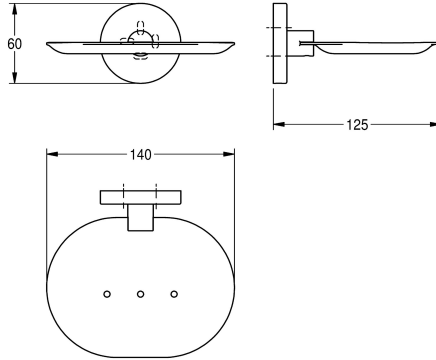

KWC FIRMUS Seifenablage

Modell-Linie: FIRMUS | FIRX107HP
Accessories Hotelbad | Becherhalter

KWC-Nr.

2000106285

Abmessungen 140 x 60 x 125 mm (B x H x T)

Seifenablage für Wandmontage, Edelstahl, Oberfläche hochglanzpoliert, runde Abdeckung zum Verbergen der Befestigung der Schrauben mit Bohrung auf Unterseite zur Anbringung, inklusive

Technische Daten

Material
Materialtyp
Gesamttiefe
Gesamthöhe
Gesamtbreite
Oberflächenbehandlung
Art der Befestigung
Art der Montage

Oberflächenbehandlung

hochglanzpoliert

Edelstahlschrauben und Dübel.

Abmessungen 140 x 60 x 125 mm (B x H x T)

Edelstahl
1.4301 Chromnickelstahl V2A
125 mm
60 mm
155 mm
hochglanzpoliert
geschraubt
Wandmontage