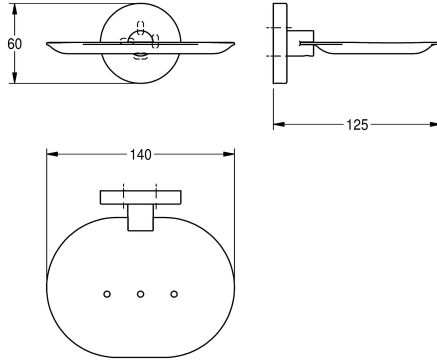

## KWC FIRMUS Saippuateline

Modell-Linie: FIRMUS | FIRX107HP  
Lisävarusteita hotellikylpyhuoneisiin | Saippuateline

Mitat 140 x 60 x 125 mm (L x K x S)

### Tekniset tiedot

|                    |
|--------------------|
| Materiaali         |
| Rst teräslaji      |
| Kokonaissyvyys     |
| Kokonaiskorkeus    |
| Kokonaisleveys     |
| Pinnan viimeistely |
| Kiinnitystapa      |
| Asennustapa        |
| IviCode            |

|                   |
|-------------------|
| Ruostumaton teräs |
| 1.4301            |
| 125 mm            |
| 60 mm             |
| 155 mm            |
| Korkea kiiltainen |
| Ruuvi             |
| Seinäasennus      |
| 0                 |