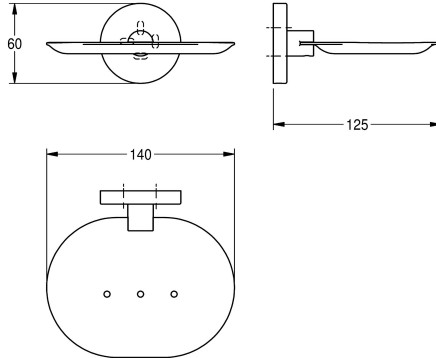

#### KWC-No.

**2000106285**

Dimensioni 140 x 60 x 125 mm (L x A x P)

Dimensioni 140 x 60 x 125 mm (L x A x P)

#### Dati tecnici

Materiale
Codice materiale
Profondità totale
Altezza totale
Larghezza complessiva
Finitura della superficie
Tipo di fissaggio
Tipo di montaggio
teamNumber

Acciaio inox
1.4301
125 mm
60 mm
155 mm
Lucidatura a specchio
Vite
Installazione a parete
572050