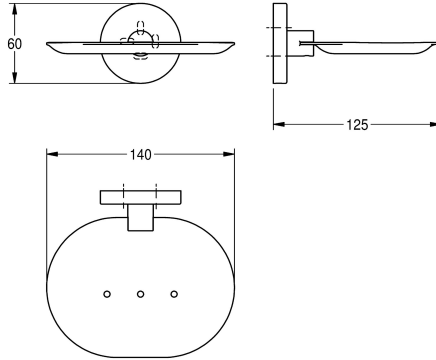

KWC FIRMUS Zeepschaal

Modell-Linie: FIRMUS | FIRX107HP
Accessoires hotels en woonhuizen | Bekerhouders

KWC-No.

2000106285

Afmetingen 140 x 60 x 125 mm (B x H x D)

Oppervlakafwerking

Hoogglans

Zeepschaal voor wandmontage, van roestvrij staal, oppervlak hoogglans gepolijst, rozet voor het verbergen van montageschroeven. Inclusief roestvrijstalen schroeven en pluggen.

Afmetingen 140 x 60 x 125 mm (B x H x D)

Technical Data

Materiaal
Materiaalcode
Totale diepte
Totale hoogte
Totale breedte
Oppervlakafwerking
Type bevestiging
Type montage

Roestvrij staal
1.4301
125 mm
60 mm
155 mm
Hoogglans
Geschroefd
Wandmontage