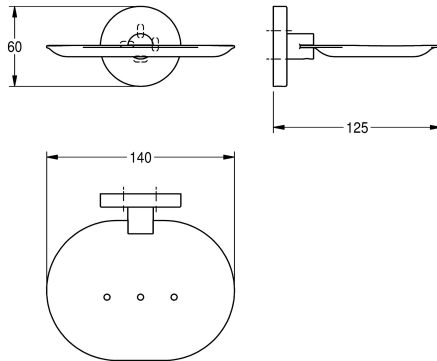

KWC FIRMUS Półka na mydło

Modell-Linie: FIRMUS | FIRX107HP
Akcesoria do łazienki hotelowej | Akcesoria różne

KWC-No.

2000106285

Wymiary 140 x 60 x 125 mm (szer. x wys. x głęb.)

Mydelniczka, do montażu ściennego, ze stali szlachetnej, wysoki połysk, okrągła nakładka zastępująca połączenie śrubowe z wywierconym na dole otworem umożliwiającym mocowanie, w

Wykończenie powierzchni

O wysokim połysku

zestawie śruby i kołki ze stali szlachetnej.

Wymiary (szer. x wys. x głęb.): 140 x 60 x 125 mm

Dane techniczne

Materiał
Kod materiałowy
Łączna głębokość
Łączna wysokość
Łączna szerokość
Wykończenie powierzchni
Rodzaj mocowania
Rodzaj montażu

Stal szlachetna
1.4301
125 mm
60 mm
155 mm
O wysokim połysku
Przykręcony
Montaż naścienny