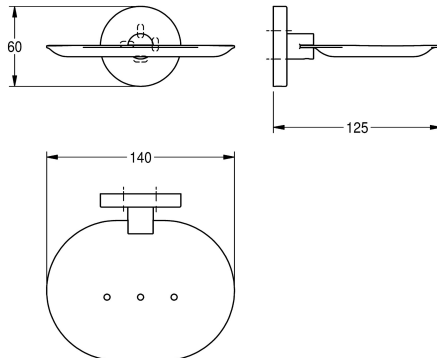

KWC FIRMUS

Tvålkopp

Modell-Linie: FIRMUS | FIRX107HP

Tillbehör för hotellbadrum | Tumbler & tvålhållare

KWC-No.

2000106285

Surface high polished Dimensions 140 x 60 x 125 mm (W x H x D)

Tvålkopp för väggmontering, rostfritt stål, högblank yta, runt lock som täcker skruvfästena (med borrat monteringshål på undersidan), inkl. skruvar och pluggar i rostfritt stål.

Ytfinish

Högglanspolerad

Mått 140 x 60 x 125 mm (B x H x D)

Technical Data

Material
Materialkod
Övergripande djup
Total höjd
Total bredd
Ytfinish
Typ av fixering
Typ av montering

Rostfritt stål
1.4301
125 mm
60 mm
155 mm
Högglanspolerad
Skruv
Väggmontering