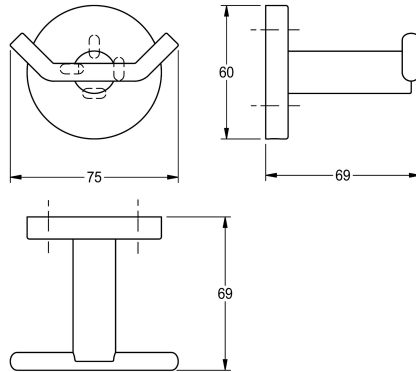

#### KWC-No.

**2000106287**

Rozměry 75 x 60 x 69 mm (š x v x h)

Rozměry 75 x 69 x 60 mm (š x v x h)

#### Technické údaje

Počet háčků

2

Materiál

ušlechtilá ocel

Kód materiálu

1.4301

Celková hloubka

69 mm

Celková výška

60 mm

Celková šířka

75 mm

Povrch

vysoký lesk

Způsob uchycení