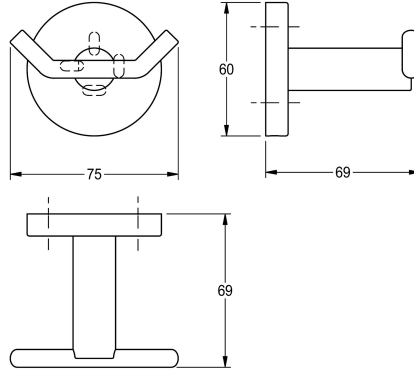

#### KWC-No.

**2000106287**

Seinäasennus

Mitat 75 x 60 x 69 mm (L x K x S)

#### Tekniset tiedot

Koukkujen lukumäärä

2

Materiaali

Ruostumaton teräs

Rst teräslaji

1.4301

Kokonaissyvyys

69 mm

Kokonaiskorkeus

60 mm

Kokonaisleveys

75 mm

Pinnan viimeistely

Korkea kiiltainen

Kiinnitystapa