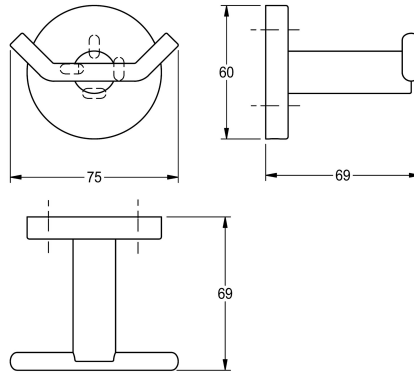

KWC FIRMUS

Dubbele garderobehaak

Modell-Linie: FIRMUS | FIRX0110HP

Accessoires hotels en woonhuizen | Kledinghaken en handdoekstangen

KWC-No.

2000106287

Afmetingen 75 x 60 x 69 mm (B x H x D)

Oppervlakafwerking

Hoogglans

Dubbele garderobehaak voor wandmontage, van roestvrij staal, oppervlak hoogglans gepolijst, rozet voor het verbergen van montageschroeven. Inclusief roestvrijstalen schroeven en pluggen.

Afmetingen 75 x 60 x 69 mm (B x H x D)

Technical Data

Aantal haken	2
Materiaal	Roestvrij staal
Materiaalcode	1.4301
Totale diepte	69 mm
Totale hoogte	60 mm
Totale breedte	75 mm
Oppervlakafwerking	Hoogglans
Type bevestiging	Geschroefd
Type montage	Wandmontage

Aantal haken	2
Materiaal	Roestvrij staal
Materiaalcode	1.4301
Totale diepte	69 mm
Totale hoogte	60 mm
Totale breedte	75 mm
Oppervlakafwerking	Hoogglans
Type bevestiging	Geschroefd
Type montage	Wandmontage