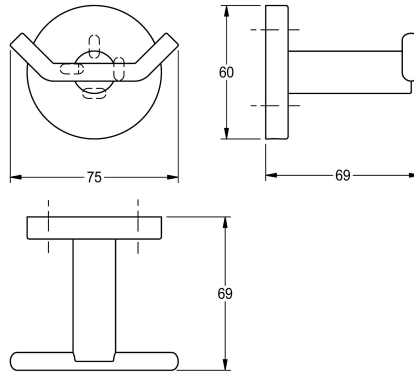

### KWC-No.

**2000106287**

Afmetingen 75 x 60 x 69 mm (B x H x D)

Afmetingen 75 x 60 x 69 mm (B x H x D)

### Technical Data

|                    |                 |
|--------------------|-----------------|
| Aantal haken       | 2               |
| Materiaal          | Roestvrij staal |
| Materiaalcode      | 1.4301          |
| Totale diepte      | 69 mm           |
| Totale hoogte      | 60 mm           |
| Totale breedte     | 75 mm           |
| Oppervlakafwerking | Hoogglans       |
| Type bevestiging   | Geschroefd      |
| Type montage       | Wandmontage     |

|                    |                 |
|--------------------|-----------------|
| Aantal haken       | 2               |
| Materiaal          | Roestvrij staal |
| Materiaalcode      | 1.4301          |
| Totale diepte      | 69 mm           |
| Totale hoogte      | 60 mm           |
| Totale breedte     | 75 mm           |
| Oppervlakafwerking | Hoogglans       |
| Type bevestiging   | Geschroefd      |
| Type montage       | Wandmontage     |