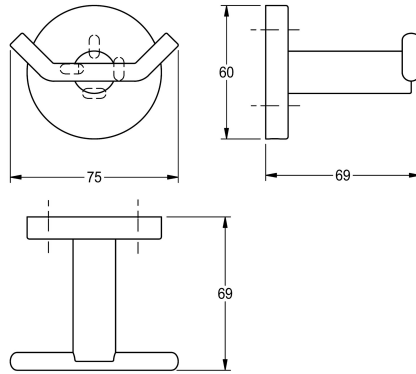

### KWC-No.

**2000106287**

Wymiary 75 x 60 x 69 mm (szer. x wys. x głęb.)

Podwójny wieszak na szlafrok, do montażu ściennego, ze stali szlachetnej, wysoki połysk, okrągła nakładka zastępująca połączenie śrubowe z wywierconym na dole otworem umożliwiającym mocowanie, w zestawie śruby i kołki ze stali

### Dane techniczne

Ilość haków

2

Materiał

Stal szlachetna

Kod materiałowy

1.4301

Łączna głębokość

69 mm

Łączna wysokość

60 mm

Łączna szerokość

75 mm

Wykończenie powierzchni

O wysokim połysku

Rodzaj mocowania

### Wykończenie powierzchni

O wysokim połysku

szlachetnej.

Wymiary (szer. x wys. x głęb.): 75 x 60 x 69 mm