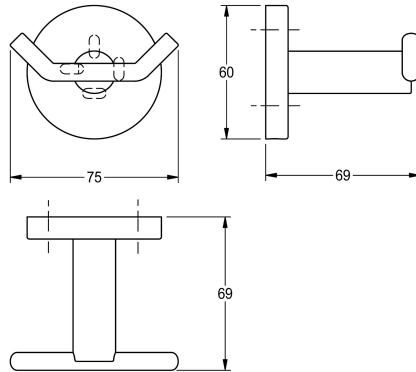

KWC FIRMUS Dubbelkrok

Modell-Linie: FIRMUS | FIRX0110HP

Tillbehör för hotellbadrum | Handduks- och robothållare Hotel

KWC-No.

2000106287

Surface high polished Dimensions 75 x 60 x 69 mm (W x H x D)

Ytfinish

Högglanspolerad

Dubbelkrok för väggmontering, rostfritt stål, högblank yta, runt lock som täcker skruvfästena (med borrar monteringshål på undersidan), inkl. skruvar och pluggar i rostfritt stål.

Mått 75 x 60 x 69 mm (B x H x D)

Technical Data

Antal krokar	2
Material	Rostfritt stål
Materialkod	1.4301
Övergripande djup	69 mm
Total höjd	60 mm
Total bredd	75 mm
Ytfinish	Högglanspolerad
Typ av fixering	Skruv
Typ av montering	Väggmontering

Antal krokar	2
Material	Rostfritt stål
Materialkod	1.4301
Övergripande djup	69 mm
Total höjd	60 mm
Total bredd	75 mm
Ytfinish	Högglanspolerad
Typ av fixering	Skruv
Typ av montering	Väggmontering