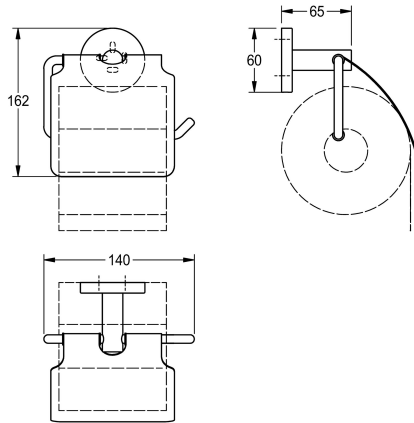

KWC FIRMUS

Držák toaletního papíru

Modell-Linie: FIRMUS | FIRX111HP

Doplňky pro hotelovou koupelnu | Držáky na toaletní papír

KWC-No.

2000106289

Rozměry 140 x 162 x 65 mm (š x v x h)

Povrch

vysoký lesk

Držák toaletního papíru k montáži na omítku, ušlechtilá ocel, povrch leštěný do vysokého lesku, na jednu roli s max. 130 mm (p), sklopné víko, kulatá rozeta z ušlechtilé oceli ke skryté montáži, včetně vrutů z

ušlechtilé oceli a hmoždinek.

Rozměry 140 x 65 x 162 mm (š x v x h)

Technické údaje

Kapacita	1
Uzamykatelný	NO-LOCK
Materiál	ušlechtilá ocel
Kód materiálu	1.4301
Celková hloubka	65 mm
Celková výška	162 mm
Celková šířka	140 mm
Vřetenno	Ne
Povrch	vysoký lesk
Způsob uchycení	závit
Způsob montáže	montáž na stěnu

1
NO-LOCK
ušlechtilá ocel
1.4301
65 mm
162 mm
140 mm
Ne
vysoký lesk
závit
montáž na stěnu