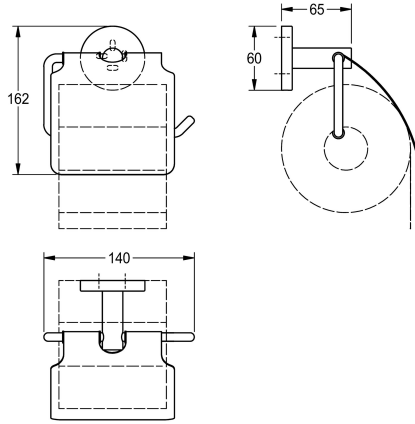

### KWC-No.

**2000106289**

Dimensiones 140 x 162 x 65 mm (an x al x pr)

### Acabado de superficie

Pulido brillo

Portarrollos para montaje en pared, acero inoxidable, superficie de alto brillo, para un rollo con un diámetro máximo de 130 mm, cubierta plegable en acero inoxidable, tapa redondeada para ocultar los tornillos de fijación con orificio en la parte inferior para

facilitar el montaje, incluye pasadores y tornillos de acero inoxidable.

Dimensiones 140 x 162 x 65 mm (L x A x P)

1.4301

Profundidad

65 mm

Altura

162 mm

Anchura total

140 mm

Husillo