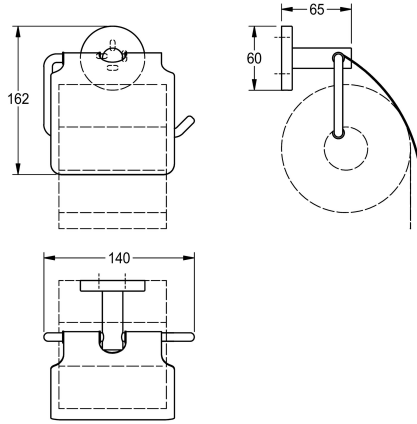

KWC FIRMUS WC -paperiteline

Modell-Linie: FIRMUS | FIRX111HP

Lisävarusteita hotellikylpyhuoneisiin | WC rulla pidike yhdelle rullalle

KWC-No.

2000106289

Yhdelle rullalle

Pinnan viimeistely

Korkea kiiltoinen

WC -paperiteline seinäasennukseen, ruostumatonta terästä, pinta kiiltävä, yhdelle rullalle, jonka maks. halkaisija 130 mm, kääntyvä suojakansi ruostumatonta terästä, pyöreä suojuus, jolla piilotetaan ruuvien kiinnitys sekä alla oleva kiinnitysreikä, sis. ruostumattomat

teräsruuvit ja -tapit.

Mitat 140 x 162 x 65 mm (L x K x S)

Tekniset tiedot

Täyttömäärä

1

Lukko

NO-LOCK

Materiaali

Ruostumaton teräs

Rst teräslaji

1.4301

Kokonaissyvyys

65 mm

Kokonaiskorkeus

162 mm

Kokonaisleveys

140 mm

Kara

Ei

Pinnan viimeistely

Korkea kiiltoinen

Kiinnitystapa

Ruuvi

Asennustapa

Seinäasennus

lviCode

0