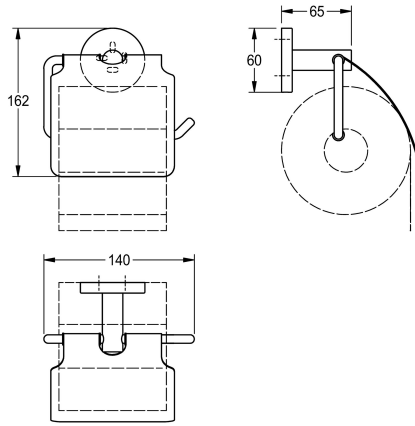

KWC FIRMUS Toiletrolhouder

Modell-Linie: FIRMUS | FIRX111HP
Accessoires hotels en woonhuizen | Toiletrolhouders

KWC-No.

2000106289

Afmetingen 140 x 162 x 65 mm (B x H x D)

Oppervlakafwerking

Hoogglans

Toiletrolhouder voor wandmontage, van roestvrij staal, oppervlak hoogglans gepolijst, voor 1 rol van max. 130 mm diameter, roestvrijstalen opklapbare deksel, rozet voor het verbergen van

montageschroeven. Inclusief roestvrijstalen schroeven en pluggen.

Afmetingen 140 x 162 x 65 mm (B x H x D)

Technical Data

Vulhoeveelheid
Slot
Materiaal
Materiaalcode
Totale diepte
Totale hoogte
Totale breedte
Spindel
Oppervlakafwerking
Type bevestiging
Type montage

1
NO-LOCK
Roestvrij staal
1.4301
65 mm
162 mm
140 mm
Neen
Hoogglans
Geschroefd
Wandmontage