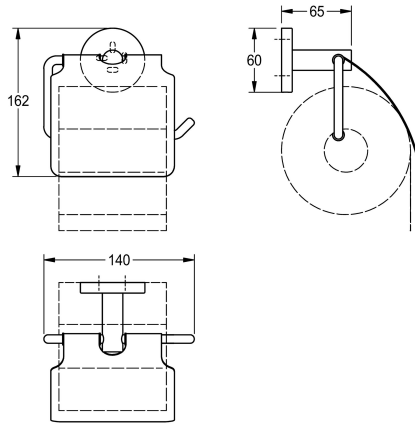

KWC FIRMUS Toiletrolhouder

Modell-Linie: FIRMUS | FIRX111HP
Accessoires hotels en woonhuizen | Toiletrolhouders

KWC-No.

2000106289

Afmetingen 140 x 162 x 65 mm (B x H x D)

Toiletrolhouder voor wandmontage, van roestvrij staal, oppervlak hoogglans gepolijst, voor 1 rol van max. 130 mm diameter, roestvrijstalen opklapbare deksel, rozet voor het verbergen van

Oppervlakafwerking

Hoogglans

montageschroeven. Inclusief roestvrijstalen schroeven en pluggen.

Afmetingen 140 x 162 x 65 mm (B x H x D)

Technical Data

Vulhoeveelheid

1

Slot

NO-LOCK

Materiaal

Roestvrij staal

Materiaalcode

1.4301

Totale diepte

65 mm

Totale hoogte

162 mm

Totale breedte

140 mm

Spindel

Neen

Oppervlakafwerking

Hoogglans

Type bevestiging