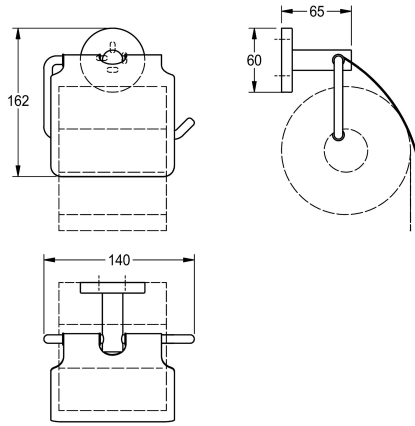

KWC FIRMUS

Uchwyt na rolkę papieru toaletowego

Modell-Linie: FIRMUS | FIRX111HP

Akcesoria do łazienki hotelowej | Uchwyty na rolkę papieru toaletowego

KWC-No.

2000106289

Wymiary 140 x 162 x 65 mm (szer. x wys. x głęb.)

Wykończenie powierzchni

O wysokim połysku

Uchwyt na papier toaletowy, do montażu ściennego, ze stali szlachetnej, wysoki połysk, na 1 rolkę o średnicy maks.130 mm, ruchoma klapka ze stali szlachetnej, okrągła nakładka zastępująca połączenie śrubowe z wywierconym na dole otworem

umożliwiającym mocowanie, w zestawie śruby i kołki ze stali szlachetnej.

Wymiary (szer. x wys. x głęb.): 140 x 162 x 65 mm

Dane techniczne

Pojemność	1
Zamek	NO-LOCK
Materiał	Stal szlachetna
Kod materiałowy	1.4301
Łączna głębokość	65 mm
Łączna wysokość	162 mm
Łączna szerokość	140 mm
Trzpień obrotowy	Nie
Wykończenie powierzchni	O wysokim połysku
Rodzaj mocowania	Przykręcony
Rodzaj montażu	Montaż naścienny

Pojemność	1
Zamek	NO-LOCK
Materiał	Stal szlachetna
Kod materiałowy	1.4301
Łączna głębokość	65 mm
Łączna wysokość	162 mm
Łączna szerokość	140 mm
Trzpień obrotowy	Nie
Wykończenie powierzchni	O wysokim połysku
Rodzaj mocowania	Przykręcony
Rodzaj montażu	Montaż naścienny