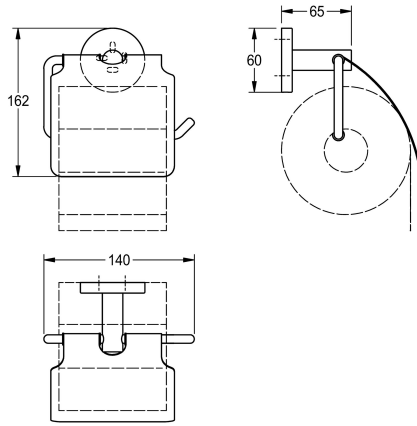

### KWC-No.

**2000106289**

Surface high polished Dimensions 140 x 162 x 65 mm (W x H x D)

### Ytfinish

Högglanspolerad

Toalettrollhållare för väggmontering, rostfritt stål, högblank yta, för 1 rulle med max. Ø 130 mm, fällbart lock i rostfritt stål, runt lock som täcker skruvfästena (med borrat monteringshål på undersidan),

inkl. skruvar och pluggar i rostfritt stål.

Mått 140 x 162 x 65 mm (B x H x D)

### Technical Data

fyllnads kvantitet	1
Lås	NO-LOCK
Material	Rostfritt stål
Materialkod	1.4301
Övergripande djup	65 mm
Total höjd	162 mm
Total bredd	140 mm
Axel, spole	Nej
Ytfinish	Högglanspolerad
Typ av fixering	Skruv
Typ av montering	Väggmontering