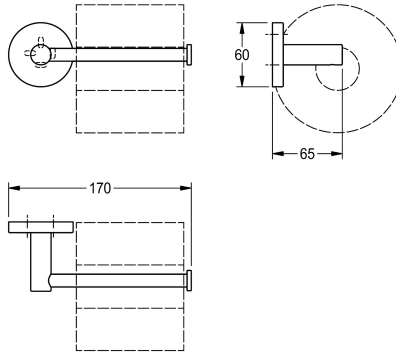

KWC FIRMUS

Držák toaletního papíru

Modell-Linie: FIRMUS | FIRX211HP

Doplňky pro hotelovou koupelnu | Držáky na toaletní papír

KWC-No.

2000106293

Rozměry 170 x 60 x 65 mm (š x v x h)

Povrch

vysoký lesk

Držák toaletního papíru k montáži na omítku, ušlechtilá ocel, povrch leštěný do vysokého lesku, kulatá rozeta z ušlechtilé oceli ke skryté montáži, včetně vrutů z ušlechtilé oceli a hmoždinek.

Rozměry 170 x 65 x 60 mm (š x v x h)

Technické údaje

Kapacita	1
Uzamykatelný	NO-LOCK
Materiál	ušlechtilá ocel
Kód materiálu	1.4301
Celková hloubka	65 mm
Celková výška	60 mm
Celková šířka	170 mm
Vřetenno	Ne
Povrch	vysoký lesk
Způsob uchycení	závit
Způsob montáže	montáž na stěnu

1
NO-LOCK
ušlechtilá ocel
1.4301
65 mm
60 mm
170 mm
Ne
vysoký lesk
závit
montáž na stěnu