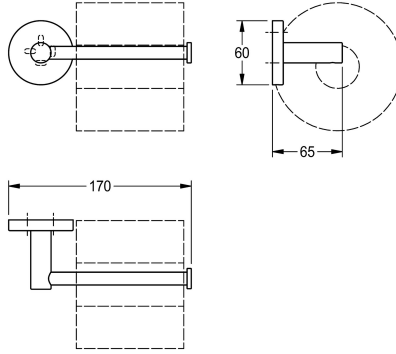

KWC FIRMUS

Vara -WC -paperiteline

Modell-Linie: FIRMUS | FIRX211HP

Lisävarusteita hotellikylpyhuoneisiin | WC rulla pidike yhdelle rullalle

KWC-No.

2000106293

Seinäasennus

Pinnan viimeistely

Korkea kiiltainen

Vara -WC -paperiteline seinäasennukseen, ruostumatonta terästä, pinta kiiltävä, pyöreät suojukset, joilla piilotetaan ruuvien kiinnitys ja alla oleva kiinnitysreikä, sisältää ruostumattomat teräsruuvit ja -

tapit.

Mitat 170 x 60 x 65 mm (L x K x S)

Tekniset tiedot

Täyttömäärä

1

Lukko

NO-LOCK

Materiaali

Ruostumaton teräs

Rst teräslaji

1.4301

Kokonaissyvyys

65 mm

Kokonaiskorkeus

60 mm

Kokonaisleveys

170 mm

Kara

Ei

Pinnan viimeistely

Korkea kiiltainen

Kiinnitystapa

Ruuvi

Asennustapa

Seinäasennus

IviCode

0