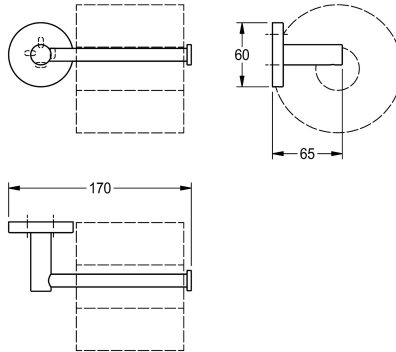

### KWC-No.

**2000106293**

Surface high polished Dimensions 170 x 60 x 65 mm (W x H x D)

Mått 170 x 60 x 65 mm (B x H x D)

1.4301

Övergripande djup

65 mm

Total höjd

60 mm

Total bredd

170 mm

Axel, spole