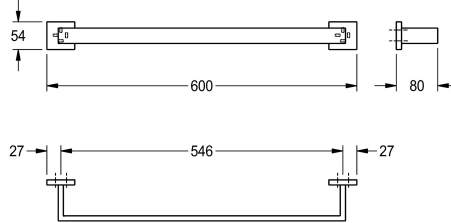

KWC CUBUS Držák na ručník

Modell-Linie: CUBUS | CUBX001HP
Doplňky pro hotelovou koupelnu | Věšáky na oděvy

KWC-No.

2000106345

Rozměry 600 x 54 x 80 mm (š x v x h)

Povrch

vysoký lesk

Držák na ručník k montáži na omítku, ušlechtilá ocel, povrch leštěný do vysokého lesku, hranaté rozety z ušlechtilé oceli ke skryté montáži, včetně vrutů z ušlechtilé oceli a hmoždinek.

Rozměry 600 x 80 x 54 mm (š x v x h)

Technické údaje

Materiál
Kód materiálu
Celková hloubka
Celková výška
Celková šířka
Povrch
Způsob uchycení
Způsob montáže

ušlechtilá ocel
1.4301
80 mm
54 mm
600 mm
vysoký lesk
závit
montáž na stěnu