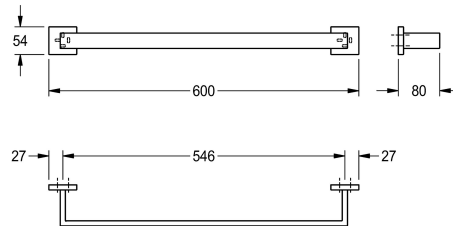

KWC CUBUS Einzelhandtuchstange

Modell-Linie: CUBUS | CUBX001HP
Accessories Hotelbad | Kleiderhaken

KWC-Nr.

2000106345

Abmessungen 600 x 54 x 80 mm (B x H x T)

Oberflächenbehandlung

hochglanzpoliert

Einzelne Handtuchstange für Wandmontage, Edelstahl, Oberfläche hochglanzpoliert, quadratische Abdeckungen zum Verbergen der Befestigung der Schrauben mit Bohrung auf Unterseite zur

Anbringung, inklusive Edelstahlschrauben und Dübel.

Abmessungen 600 x 54 x 80 mm (B x H x T)

Technische Daten

Material
Materialtyp
Gesamttiefe
Gesamthöhe
Gesamtbreite
Oberflächenbehandlung
Art der Befestigung
Art der Montage
IgPosNumber

Edelstahl
1.4301 Chromnickelstahl V2A
80 mm
54 mm
600 mm
hochglanzpoliert
geschraubt
Wandmontage
63FG83A