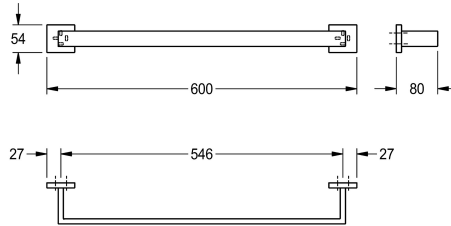

KWC CUBUS Toallero individual

Modell-Linie: CUBUS | CUBX001HP
Hoteles y Residencial | Perchero y toallero

KWC-No.

2000106345

Dimensiones 600 x 54 x 80 mm (an x al x pr)

Acabado de superficie

Pulido brillo

Toallero individual tipo barra para montaje en pared, acero inoxidable, superficie de alto brillo, tapas cuadradas para ocultar los tornillos de fijación con orificio en la parte inferior para facilitar el

montaje, incluye pasadores y tornillos de acero inoxidable.

Dimensiones 600 x 54 x 80 mm (L x A x P)

Datos técnicos

Material	Acero inoxidable
Código	1.4301
Profundidad	80 mm
Altura	54 mm
Anchura total	600 mm
Acabado de superficie	Pulido brillo
Tipo de fijación	Tornillo
Tipo de montaje	Montaje a pared

Material	Acero inoxidable
Código	1.4301
Profundidad	80 mm
Altura	54 mm
Anchura total	600 mm
Acabado de superficie	Pulido brillo
Tipo de fijación	Tornillo
Tipo de montaje	Montaje a pared