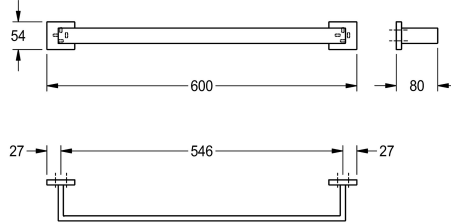

KWC CUBUS

Yhden pyyhkeen tanko

Modell-Linie: CUBUS | CUBX001HP

Lisävarusteita hotellikylpyhuoneisiin | Pyyheteline

KWC-No.

2000106345

Yhdelle pyyhkeelle

Pinnan viimeistely

Korkea kiiltoinen

Pyyhetanko yhdelle pyyhkeelle seinäasennukseen, ruostumatonta terästä, pinta kiiltävä, nelikulmaiset suojukset, jolla piilotetaan ruuvien kiinnitys ja alla oleva kiinnitysreikä, sis. ruostumattomat

teräsruuvit ja -tapit.

Mitat 600 x 54 x 80 mm (L x K x S)

Tekniset tiedot

Materiaali
Rst teräslaji
Kokonaissyvyys
Kokonaiskorkeus
Kokonaisleveys
Pinnan viimeistely
Kiinnitystapa
Asennustapa
IviCode

Ruostumaton teräs
1.4301
80 mm
54 mm
600 mm
Korkea kiiltoinen
Ruuvi
Seinäasennus
0