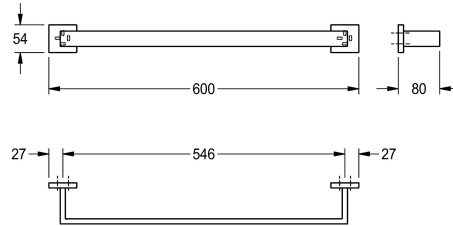

KWC CUBUS

Porte-serviette simple

Modell-Linie: CUBUS | CUBX001HP

Accessoires hôtel et résidentiel | Porte-serviette et patère

KWC-No.

2000106345

Dimensions 600 x 54 x 80 mm (L x H x P)

Finition de surface

Poli

Porte-serviette simple pour montage mural, en inox 304, caches-vis carrés avec trou percé sur la partie inférieure pour la fixation. Vis en inox et chevilles fournies.

Surface polie
Dimensions 600 x 54 x 80 mm (L x H x P)

Données techniques

Matière
Code du matériel
Profondeur totale
Hauteur totale
Largeur totale
Finition de surface
Type de fixation
Type de montage

Acier inoxydable
1.4301
80 mm
54 mm
600 mm
Poli
Fixation
Montage mural