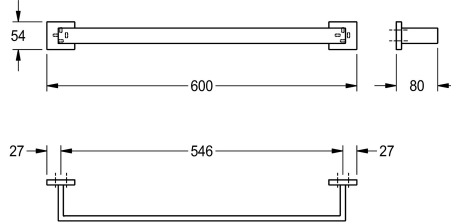

KWC CUBUS Porte-serviette simple

Modell-Linie: CUBUS | CUBX001HP
Accessoires hôtel et résidentiel | Porte-serviette et patère

KWC-No.

2000106345

Dimensions 600 x 54 x 80 mm (L x H x P)

Finition de surface

Poli

Porte-serviette simple pour montage mural, en inox 304, caches-vis carrés avec trou percé sur la partie inférieure pour la fixation. Vis en inox et chevilles fournies.

Surface polie
Dimensions 600 x 54 x 80 mm (L x H x P)

Données techniques

Matière
Code du matériel
Profondeur totale
Hauteur totale
Largeur totale
Finition de surface
Type de fixation
Type de montage
teamNumber

Acier inoxydable
1.4301
80 mm
54 mm
600 mm
Poli
Fixation
Montage mural
572035