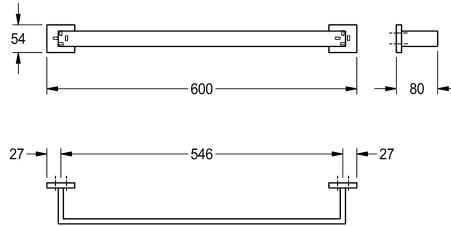

KWC CUBUS

Barra portasalviette singola

Modell-Linie: CUBUS | CUBX001HP

Accessori per hotel e residenziali | Ganci appendiabiti e barre portasalviette

KWC-No.

2000106345

Dimensioni 600 x 54 x 80 mm (L x A x P)

Finitura della superficie

Lucidatura a specchio

Barra portasalviette singola per fissaggio a parete, acciaio inox, superficie lucida, coperture quadrate per nascondere i punti di fissaggio, inclusi viti in acciaio inox e tasselli.

Dimensioni 600 x 54 x 80 mm (L x A x P)

Dati tecnici

Materiale
Codice materiale
Profondità totale
Altezza totale
Larghezza complessiva
Finitura della superficie
Tipo di fissaggio
Tipo di montaggio
teamNumber

Acciaio inox
1.4301
80 mm
54 mm
600 mm
Lucidatura a specchio
Vite
Installazione a parete
572035