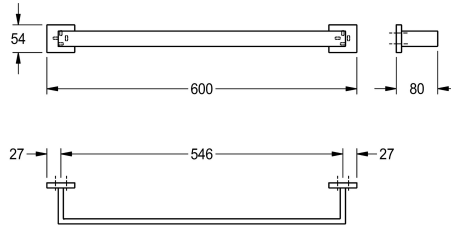

KWC CUBUS

Barra portasalviette singola

Modell-Linie: CUBUS | CUBX001HP

Accessori per hotel e residenziali | Ganci appendiabiti e barre portasalviette

KWC-No.

2000106345

Dimensioni 600 x 54 x 80 mm (L x A x P)

Finitura della superficie

Lucidatura a specchio

Barra portasalviette singola per fissaggio a parete, acciaio inox, superficie lucida, coperture quadrate per nascondere i punti di fissaggio, inclusi viti in acciaio inox e tasselli.

Dimensioni 600 x 54 x 80 mm (L x A x P)

Dati tecnici

Materiale
Codice materiale
Profondità totale
Altezza totale
Larghezza complessiva
Finitura della superficie
Tipo di fissaggio
Tipo di montaggio

Acciaio inox
1.4301
80 mm
54 mm
600 mm
Lucidatura a specchio
Vite
Installazione a parete