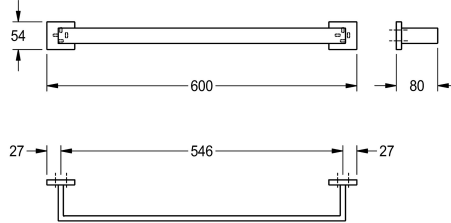

KWC CUBUS Handdoekstang

Modell-Linie: CUBUS | CUBX001HP

Accessoires hotels en woonhuizen | Kledinghaken en handdoekstangen

KWC-No.

2000106345

Afmetingen 600 x 54 x 80 mm (B x H x D)

Handdoekstang voor wandmontage, van roestvrij staal, oppervlak hoogglans gepolijst, vierkante afdekplaatjes voor het verbergen van montageschroeven. Inclusief roestvrijstalen schroeven en

Oppervlakafwerking

Hoogglans

pluggen.

Afmetingen 600 x 54 x 80 mm (B x H x D)

Technical Data

Materiaal
Materiaalcode
Totale diepte
Totale hoogte
Totale breedte
Oppervlakafwerking
Type bevestiging
Type montage

Roestvrij staal
1.4301
80 mm
54 mm
600 mm
Hoogglans
Geschroefd
Wandmontage