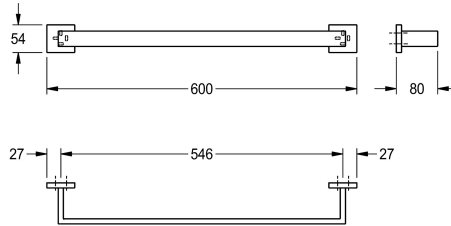

KWC CUBUS Handdoekstang

Modell-Linie: CUBUS | CUBX001HP

Accessoires hotels en woonhuizen | Kledinghaken en handdoekstangen

KWC-No.

2000106345

Afmetingen 600 x 54 x 80 mm (B x H x D)

Handdoekstang voor wandmontage, van roestvrij staal, oppervlak hoogglans gepolijst, vierkante afdekplaatjes voor het verbergen van montageschroeven. Inclusief roestvrijstalen schroeven en

Oppervlakafwerking

Hoogglans

pluggen.

Afmetingen 600 x 54 x 80 mm (B x H x D)

Technical Data

| |
|--------------------|
| Materiaal |
| Materiaalcode |
| Totale diepte |
| Totale hoogte |
| Totale breedte |
| Oppervlakafwerking |
| Type bevestiging |
| Type montage |

| |
|-----------------|
| Roestvrij staal |
| 1.4301 |
| 80 mm |
| 54 mm |
| 600 mm |
| Hoogglans |
| Geschroefd |
| Wandmontage |