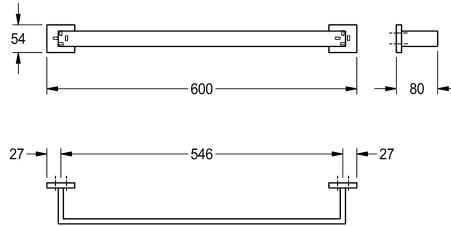

KWC CUBUS

Wieszak na ręczniki, pojedynczy

Modell-Linie: CUBUS | CUBX001HP

Aksesoria do łazienki hotelowej | Wieszaki

KWC-No.

2000106345

Wymiary 600 x 54 x 80 mm (szer. x wys. x głęb.)

Pojedynczy reling na ręcznik, do montażu ściennego, ze stali szlachetnej, wysoki połysk, kwadratowe nakładki zastępujące połączenia śrubowe z wywierconym na dole otworem umożliwiającym mocowanie, w zestawie śruby i kołki ze stali

Dane techniczne

Materiał
Kod materiałowy
Łączna głębokość
Łączna wysokość
Łączna szerokość
Wykończenie powierzchni
Rodzaj mocowania
Rodzaj montażu

Wykończenie powierzchni

O wysokim połysku

szlachetnej.

Wymiary (szer. x wys. x głęb.): 600 x 54 x 80 mm

Stal szlachetna
1.4301
80 mm
54 mm
600 mm
O wysokim połysku
Przykręcony
Montaż naścienny