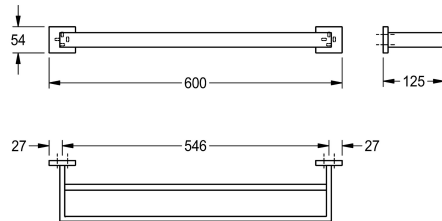

KWC CUBUS

Dvojitý držák na ručníky

Modell-Linie: CUBUS | CUBX002HP

Doplňky pro hotelovou koupelnu | Věšáky na oděvy

KWC-No.

2000106347

Rozměry 600 x 54 x 125 mm (š x v x h)

Povrch

vysoký lesk

Dvojitý držák na ručníky k montáži na omítku, ušlechtilá ocel, povrch leštěný do vysokého lesku, hranaté rozety z ušlechtilé oceli ke skryté montáži, včetně vrutů z ušlechtilé oceli a hmoždinek.

Rozměry 600 x 125 x 54 mm (š x v x h)

Technické údaje

Materiál
Kód materiálu
Celková hloubka
Celková výška
Celková šířka
Povrch
Způsob uchycení
Způsob montáže

ušlechtilá ocel
1.4301
125 mm
54 mm
600 mm
vysoký lesk
závit
montáž na stěnu