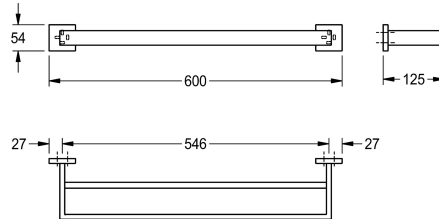

### KWC-Nr.

**2000106347**

Abmessungen 600 x 54 x 125 mm (B x H x T)

Unterseite zur Anbringung, inklusive Edelstahlschrauben und Dübel.

Abmessungen 600 x 54 x 125 mm (B x H x T)

### Technische Daten

Material	Edelstahl
Materialtyp	1.4301 Chromnickelstahl V2A
Gesamttiefe	125 mm
Gesamthöhe	54 mm
Gesamtbreite	600 mm
Oberflächenbehandlung	hochglanzpoliert
Art der Befestigung	geschraubt
Art der Montage	Wandmontage
IgPosNumber	63FG83B

Material	Edelstahl
Materialtyp	1.4301 Chromnickelstahl V2A
Gesamttiefe	125 mm
Gesamthöhe	54 mm
Gesamtbreite	600 mm
Oberflächenbehandlung	hochglanzpoliert
Art der Befestigung	geschraubt
Art der Montage	Wandmontage
IgPosNumber	63FG83B