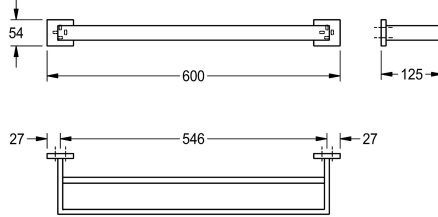

### KWC-No.

**2000106347**  
Kahdelle pyyhkeelle

teräsruuvit ja -tapit.

Mitat 600 x 54 x 125 mm (L x K x S)

### Tekniset tiedot

Materiaali
Rst teräslaji
Kokonaissyvyys
Kokonais korkeus
Kokonaisleveys
Pinnan viimeistely
Kiinnitystapa
Asennustapa
IviCode

Ruostumaton teräs
1.4301
125 mm
54 mm
600 mm
Korkea kiiltoinen
Ruuvi
Seinäasennus
0