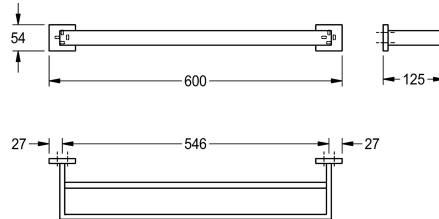

#### KWC-No.

**2000106347**

Dimensions 600 x 54 x 125 mm (L x H x P)

#### Finition de surface

Poli

Porte-serviette double pour montage mural, en inox 304, caches-vis carrés avec trou percé sur la partie inférieure pour la fixation. Vis en inox et chevilles fournies.

Surface polie  
Dimensions 600 x 54 x 125 mm (L x H x P)

#### Données techniques

Matière
Code du matériel
Profondeur totale
Hauteur totale
Largeur totale
Finition de surface
Type de fixation
Type de montage

Acier inoxydable
1.4301
125 mm
54 mm
600 mm
Poli
Fixation
Montage mural