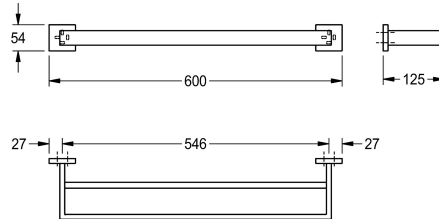

KWC CUBUS

Barra portasalviette doppia

Modell-Linie: CUBUS | CUBX002HP

Accessori per hotel e residenziali | Ganci appendiabiti e barre portasalviette

KWC-No.

2000106347

Dimensioni 600 x 54 x 125 mm (L x A x P)

Finitura della superficie

Lucidatura a specchio

Barra portasalviette doppia per fissaggio a parete, acciaio inox, superficie lucida, coperture quadrate per nascondere i punti di fissaggio, inclusi viti in acciaio inox e tasselli.

Dimensioni 600 x 54 x 125 mm (L x A x P)

Dati tecnici

Materiale
Codice materiale
Profondità totale
Altezza totale
Larghezza complessiva
Finitura della superficie
Tipo di fissaggio
Tipo di montaggio
teamNumber

Acciaio inox
1.4301
125 mm
54 mm
600 mm
Lucidatura a specchio
Vite
Installazione a parete
572036