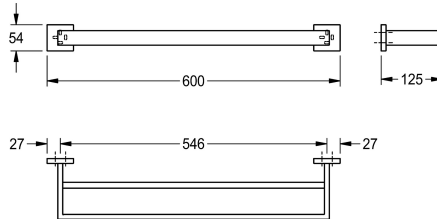

KWC CUBUS Dubbele handdoekstang

Modell-Linie: CUBUS | CUBX002HP
Accessoires hotels en woonhuizen | Kledinghaken en handdoekstangen

KWC-No.

2000106347

Afmetingen 600 x 54 x 125 mm (B x H x D)

Oppervlakafwerking

Hoogglans

Dubbele handdoekstang voor wandmontage, van roestvrij staal, oppervlak hoogglans gepolijst, vierkante afdekplaatjes voor het verbergen van montageschroeven. Inclusief roestvrijstalen

schroeven en pluggen.

Afmetingen 600 x 54 x 125 mm (B x H x D)

Technical Data

Materiaal
Materiaalcode
Totale diepte
Totale hoogte
Totale breedte
Oppervlakafwerking
Type bevestiging
Type montage

Roestvrij staal
1.4301
125 mm
54 mm
600 mm
Hoogglans
Geschroefd
Wandmontage