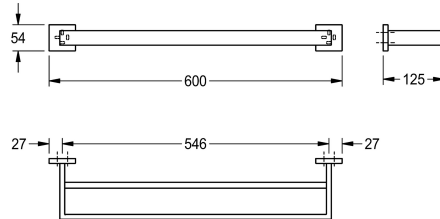

### KWC-No.

**2000106347**

Afmetingen 600 x 54 x 125 mm (B x H x D)

### Oppervlakafwerking

Hoogglans

Dubbele handdoekstang voor wandmontage, van roestvrij staal, oppervlak hoogglans gepolijst, vierkante afdekplaatjes voor het verbergen van montageschroeven. Inclusief roestvrijstalen

schroeven en pluggen.

Afmetingen 600 x 54 x 125 mm (B x H x D)

### Technical Data

Materiaal
Materiaalcode
Totale diepte
Totale hoogte
Totale breedte
Oppervlakafwerking
Type bevestiging
Type montage

Roestvrij staal
1.4301
125 mm
54 mm
600 mm
Hoogglans
Geschroefd
Wandmontage