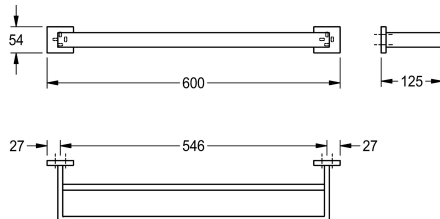

### Wieszak na ręczniki, podwójny

Modell-Linie: CUBUS | CUBX002HP

Aksesoria do łazienki hotelowej | Wieszaki

#### KWC-No.

**2000106347**

Wymiary 600 x 54 x 125 mm (szer. x wys. x głęb.)

Podwójny reling na ręczniki, do montażu ściennego, ze stali szlachetnej, wysoki połysk, kwadratowe nakładki zastępujące połączenia śrubowe z wywierconym na dole otworem umożliwiającym mocowanie, w zestawie śruby i kołki ze stali

#### Dane techniczne

Materiał
Kod materiałowy
Łączna głębokość
Łączna wysokość
Łączna szerokość
Wykończenie powierzchni
Rodzaj mocowania
Rodzaj montażu

#### Wykończenie powierzchni

O wysokim połysku

szlachetnej.

Wymiary (szer. x wys. x głęb.): 600 x 54 x 125 mm

Stal szlachetna
1.4301
125 mm
54 mm
600 mm
O wysokim połysku
Przykręcony
Montaż naścienny