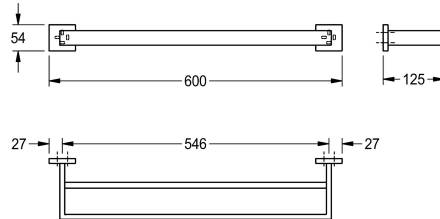

KWC CUBUS Dubbel handduksstång

Modell-Linie: CUBUS | CUBX002HP

Tillbehör för hotellbadrum | Handduks- och robothållare Hotel

KWC-No.

2000106347

Surface high polished Dimensions 600 x 54 x 125 mm (W x H x D)

Dubbel handduksstång för väggmontering, rostfritt stål, högblank yta, fyrkantiga lock som täcker skruvfästena (med borrarat monteringshål på undersidan), inkl. skruvar och pluggar i rostfritt

Technical Data

Material	Rostfritt stål
Materialkod	1.4301
Övergripande djup	125 mm
Total höjd	54 mm
Total bredd	600 mm
Ytfinish	Högglanspolerad
Typ av fixering	Skruv
Typ av montering	Väggmontering

Ytfinish

Högglanspolerad

stål.

Mått 600 x 54 x 125 mm (B x H x D)

Rostfritt stål
1.4301
125 mm
54 mm
600 mm
Högglanspolerad
Skruv
Väggmontering