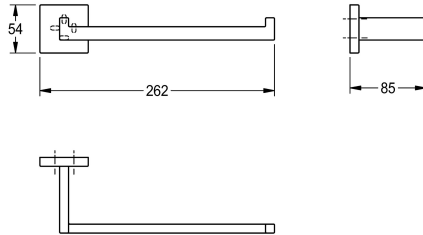

KWC CUBUS

Jednoramenný držák na ručník

Modell-Linie: CUBUS | CUBX004HP

Doplňky pro hotelovou koupelnu | Věšáky na oděvy

KWC-No.

2000106351

Rozměry 262 x 54 x 85 mm (š x v x h)

Povrch

vysoký lesk

Jednoramenný držák na ručník k montáži na omítku, ušlechtilá ocel, povrch leštěný do vysokého lesku, hranatá rozeta z ušlechtilé oceli ke skryté montáži, včetně vrtů z ušlechtilé oceli a hmoždinek.

Rozměry 262 x 85 x 54 mm (š x v x h)

Technické údaje

Materiál
Kód materiálu
Celková hloubka
Celková výška
Celková šířka
Povrch
Způsob uchycení
Způsob montáže

ušlechtilá ocel
1.4301
85 mm
54 mm
262 mm
vysoký lesk
závit
montáž na stěnu