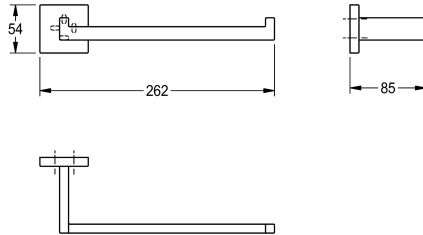

### KWC-Nr.

**2000106351**

Abmessungen 262 x 54 x 85 mm (B x H x T)

Handtucharm für Wandmontage, Edelstahl, Oberfläche hochglanzpoliert, quadratische Abdeckung zum Verbergen der Befestigung der Schrauben mit Bohrung auf Unterseite zur

### Technische Daten

Material
Materialtyp
Gesamttiefe
Gesamthöhe
Gesamtbreite
Oberflächenbehandlung
Art der Befestigung
Art der Montage

### Oberflächenbehandlung

hochglanzpoliert

Anbringung, inklusive Edelstahlschrauben und Dübel.

Abmessungen 262 x 54 x 85 mm (B x H x T)

Edelstahl
1.4301 Chromnickelstahl V2A
85 mm
54 mm
262 mm
hochglanzpoliert
geschraubt
Wandmontage